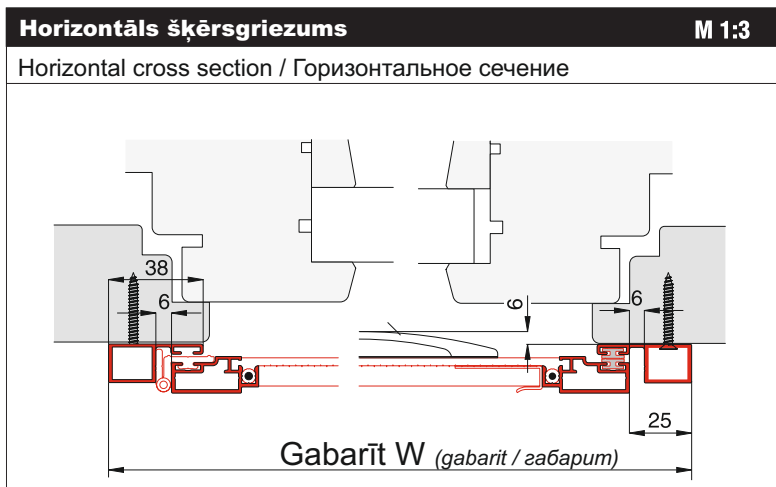

# VERAMĀS SIETA DURVIS

Variants Nr.2 (bez atkāpes)

**Tehniskā informācija**  
Technical information / Техническая информация

**Max izmēri**  
(size / размер)  
1250 x 2500 mm (W x H) vienviru (one-sided / из одного)  
2100 x 2500 mm (W x H) divviru (double / двустворчатый)