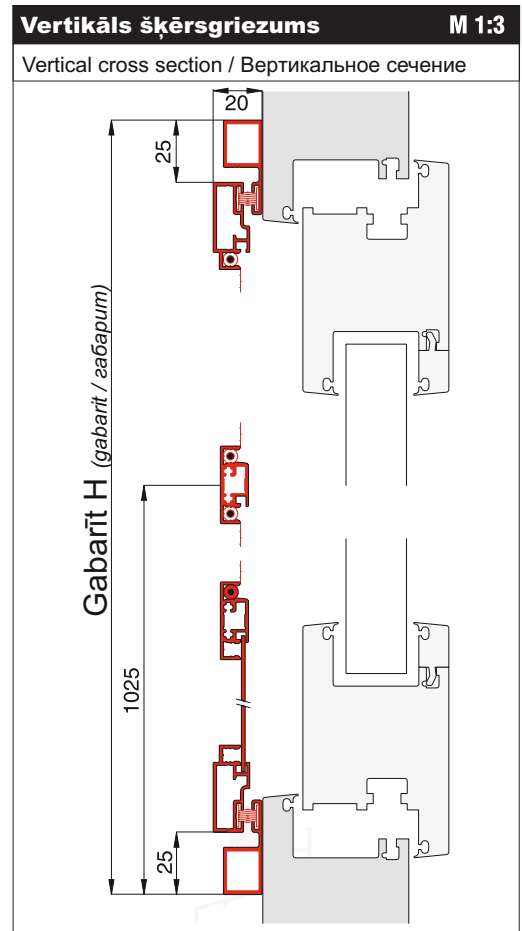

# VERAMĀS SIETA DURVIS

Variants Nr.2 (bez atkāpes)

**Tehniskā informācija**  
Technical information / Техническая информация

**Max izmēri**  
(size / размер)  
1250 x 2500 mm (W x H) vienviru (one-sided / из одного)  
2100 x 2500 mm (W x H) divviru (double / двустворчатый)

**Sietu veidi**  
(type of screens / типы сит)

Standarta	(standard / стандарт)
Caurspīdīgs Transpatec	(transparent / прозрачный)
Pretalerģijas Polltec	(anti-allergies / противоаллергическое)

Apakšdaļā vai abās daļās dzīvnieku PETscreen  
(animal screen at the bottom or in both parts / животное сито внизу или в обеих частях)