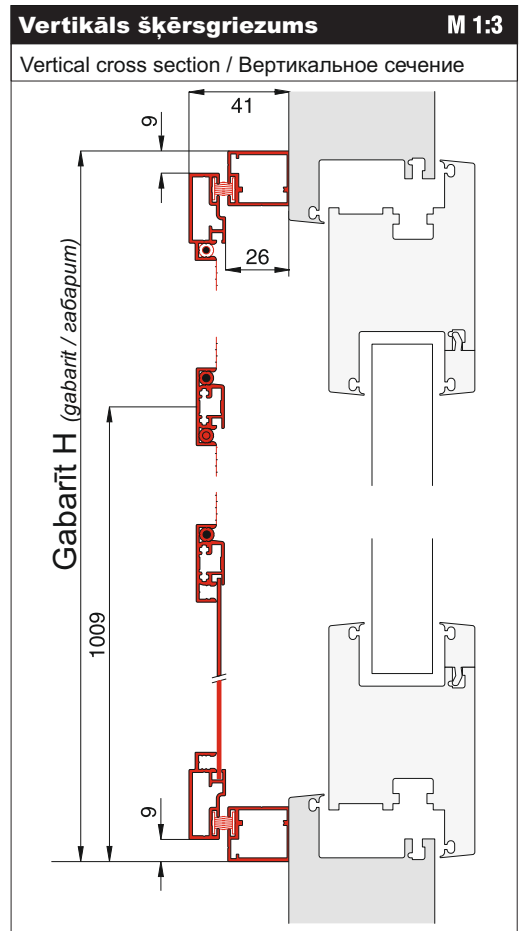

# VERAMĀS SIETA DURVIS

Variants Nr.1 (ar atkāpi)

**Tehniskā informācija**

Technical information / Техническая информация

**Max izmēri**  
(size / размер)

1250 x 2500 mm (W x H) vienviru (one-sided / из одного)

2100 x 2500 mm (W x H) divviru (double / двустворчатый)

**Krāsas**  
(color / цвет)

Balta 9016	(white / белый)
Brūns 8014	(brown / коричневый)
Gaiši brūns 8001	(light brown / светло-коричневый)
Anodēts	(anodized / анодированный)
Antracīts 7016	(anthracite / антрацит)

**Sietu veidi**  
(type of screens / типы сит)

Standarta	(standard / стандарт)
Caurspīdīgs Transpatec	(transparent / прозрачный)
Pretalerģijas Polltec	(anti-allergies / противоаллергическое)

Apakšdaļā vai abās daļās dzīvnieku PETscreen  
(animal screen at the bottom or in both parts / животное сито внизу или в обеих частях)