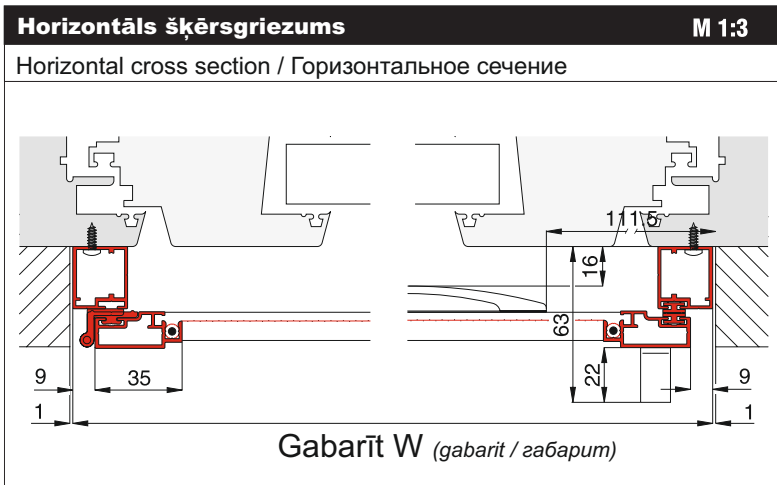

# VERAMĀS SIETA DURVIS

Variants Nr.1 (ar atkāpi)

**Tehniskā informācija**

Technical information / Техническая информация

**Max izmēri**  
(size / размер)

1250 x 2500 mm (W x H) vienviru (one-sided / из одного)

2100 x 2500 mm (W x H) divviru (double / двустворчатый)

**Krāsas**  
(color / цвет)

Balta 9016	(white / белый)
Brūns 8014	(brown / коричневый)
Gaiši brūns 8001	(light brown / светло-коричневый)
Anodēts	(anodized / анодированный)
Antracīts 7016	(anthracite / антрацит)

**Sietu veidi**  
(type of screens / типы сит)

Standarta	(standard / стандарт)
Caurspīdīgs Transpatec	(transparent / прозрачный)
Pretalerģijas Polltec	(anti-allergies / противоаллергическое)

Apakšdaļā vai abās daļās dzīvnieku PETscreen  
(animal screen at the bottom or in both parts / животное сито внизу или в обеих частях)