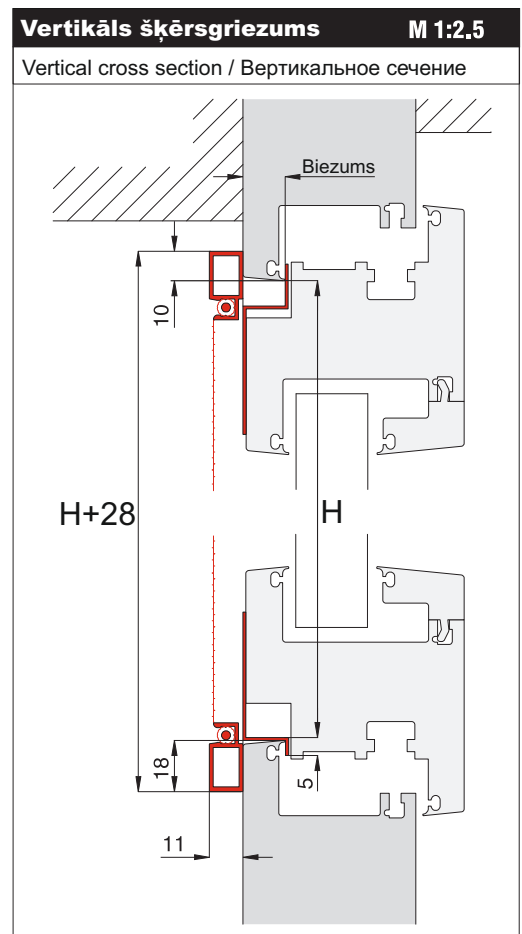

STANDARTA SIETS

Alumīnija / PVC logiem

Tehniskā informācija

Technical information / Техническая информация

Max izmēri
(size / размер)
1750 x 2500 mm (W x H)

Krāsas
(color / цвет)

Balta 9016	(white / белый)
Brūns 8014	(brown / коричневый)
Gaiši brūns 8001	(light brown / светло-коричневый)
Anodēts	(anodized / анодированный)
Antracīts 7016	(anthracite / антрацит)

Sietu veidi
(type of screens / типы сет)

Standarta	(standard / стандарт)
Caurspīdīgs Transpatec	(transparent / прозрачный)
Pretalerģijas Polltec	(anti-allergies / противоаллергическое)
Dzīvnieku PETSscreen	(animal / животное)