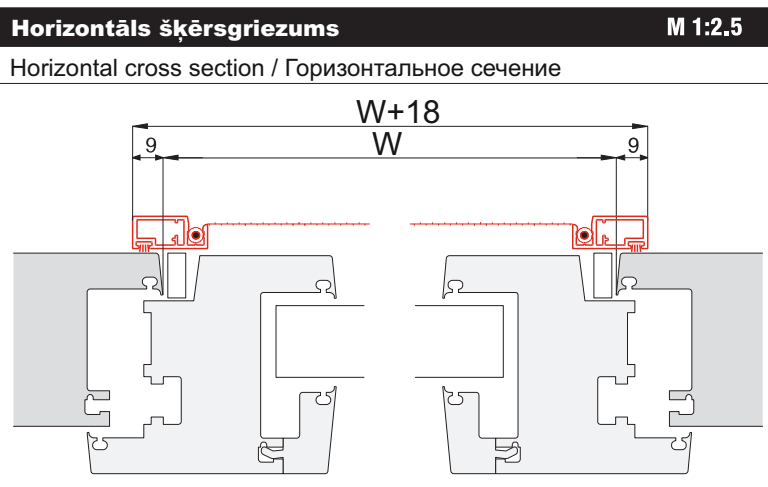

STANDARTA SIETS

Alumīnija / PVC logiem

Tehniskā informācija

Technical information / Техническая информация

Max izmēri
(size / размер)
1750 x 2500 mm (W x H)

Krāsas
(color / цвет)

Balta 9016	(white / белый)
Brūns 8014	(brown / коричневый)
Gaiši brūns 8001	(light brown / светло-коричневый)
Anodēts	(anodized / анодированный)
Antracīts 7016	(anthracite / антрацит)