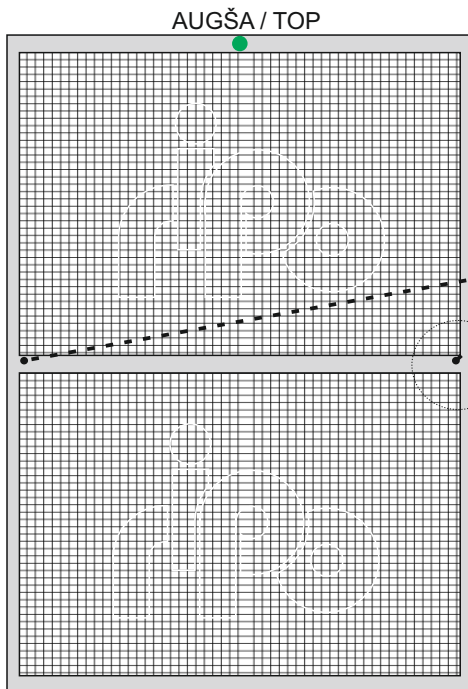

Nepieciešams
necessary / нужно

Komplektā
included / включено

Uzstādīšanas pamācība
Installation instructions / Инструкции по установке

Scan me

Izmēriem virs 150 cm ir spraislis

An additional slat for screens higher than 150 cm
Дополнительная планка/профиль для сеток выше 150 см