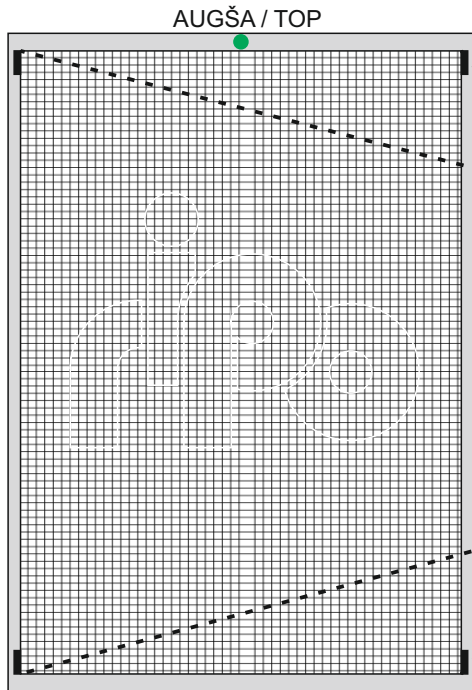

Nepieciešams
necessary / нужно

Komplektā
included / включено

Uzstādīšanas pamācība
Installation instructions / Инструкции по установке

Scan me

Izmēriem virs 150 cm ir spraislis

An additional slat for screens higher than 150 cm
Дополнительная планка/профиль для сеток выше 150 см