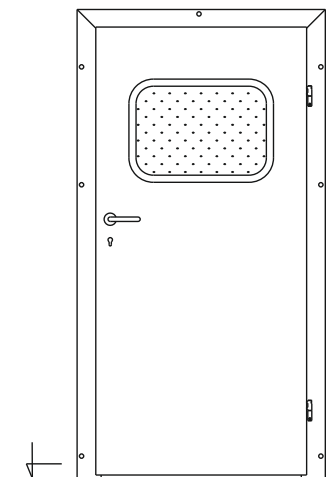

## ▶ GLAZINGS IN RUBBER FRAME - VARANTS

PG1

- 1.Window PMMA
- 2.Rubber FRAME
- 3.Dimension 350x450 mm

PG2

- 1.Window PMMA
- 2.Rubber FRAME
- 3.Dimension 250x800 mm

PG3

- 1.Window PMMA
- 2.Rubber FRAME
- 3.Dimension 250x800 mm
- 4.1/3 – 2/3 – left installation

PG4

- 1.Window PMMA
- 2.Rubber FRAME
- 3.Dimension 600x400 mm