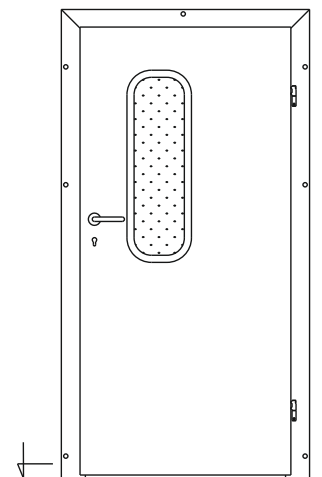

## ▶ GLAZINGS IN RUBBER FRAME - VARANTS

PG1

- 1.Window PMMA
- 2.Rubber FRAME
- 3.Dimension 350x450 mm

PG2

- 1.Window PMMA
- 2.Rubber FRAME
- 3.Dimension 250x800 mm

PG3

- 1.Window PMMA
- 2.Rubber FRAME
- 3.Dimension 250x800 mm
- 4.1/3 – 2/3 – left installation

PG4

- 1.Window PMMA
- 2.Rubber FRAME
- 3.Dimension 600x400 mm